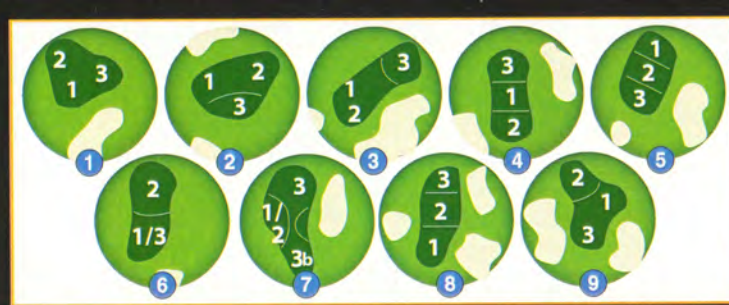

HOLE	1	2	3	4	5	6	7	8	9	OUT
Gold	568	448	204	598	199	442	386	415	419	3679
Blue	525	419	177	563	183	405	354	381	377	3384
Blue/Gold Hdcp	4	1	8	3	7	5	9	2	6	
White	484	394	157	531	155	365	319	323	346	3074
White Hdcp	3	1	8	2	7	5	9	4	6	

MAGNOLIA

Par	5	4	3	5	3	4	4	4	4	36
-----	---	---	---	---	---	---	---	---	---	----

Green	410	382	139	437	141	335	307	316	336	2803
Red	410	360	104	437	105	335	272	279	273	2575
Red/Green Hdcp	3	1	8	2	7	4	9	6	5	

Scorer:

HOLE	1	2	3	4	5	6	7	8	9	OUT
Gold	386	549	376	187	403	198	555	393	456	3503
Blue	362	514	342	160	376	170	511	338	430	3203
Blue/Gold Hdcp	5	1	8	2	7	4	9	3	6	
White	343	480	329	148	333	130	485	316	398	2962
White Hdcp	7	3	5	8	4	6	1	9	2	